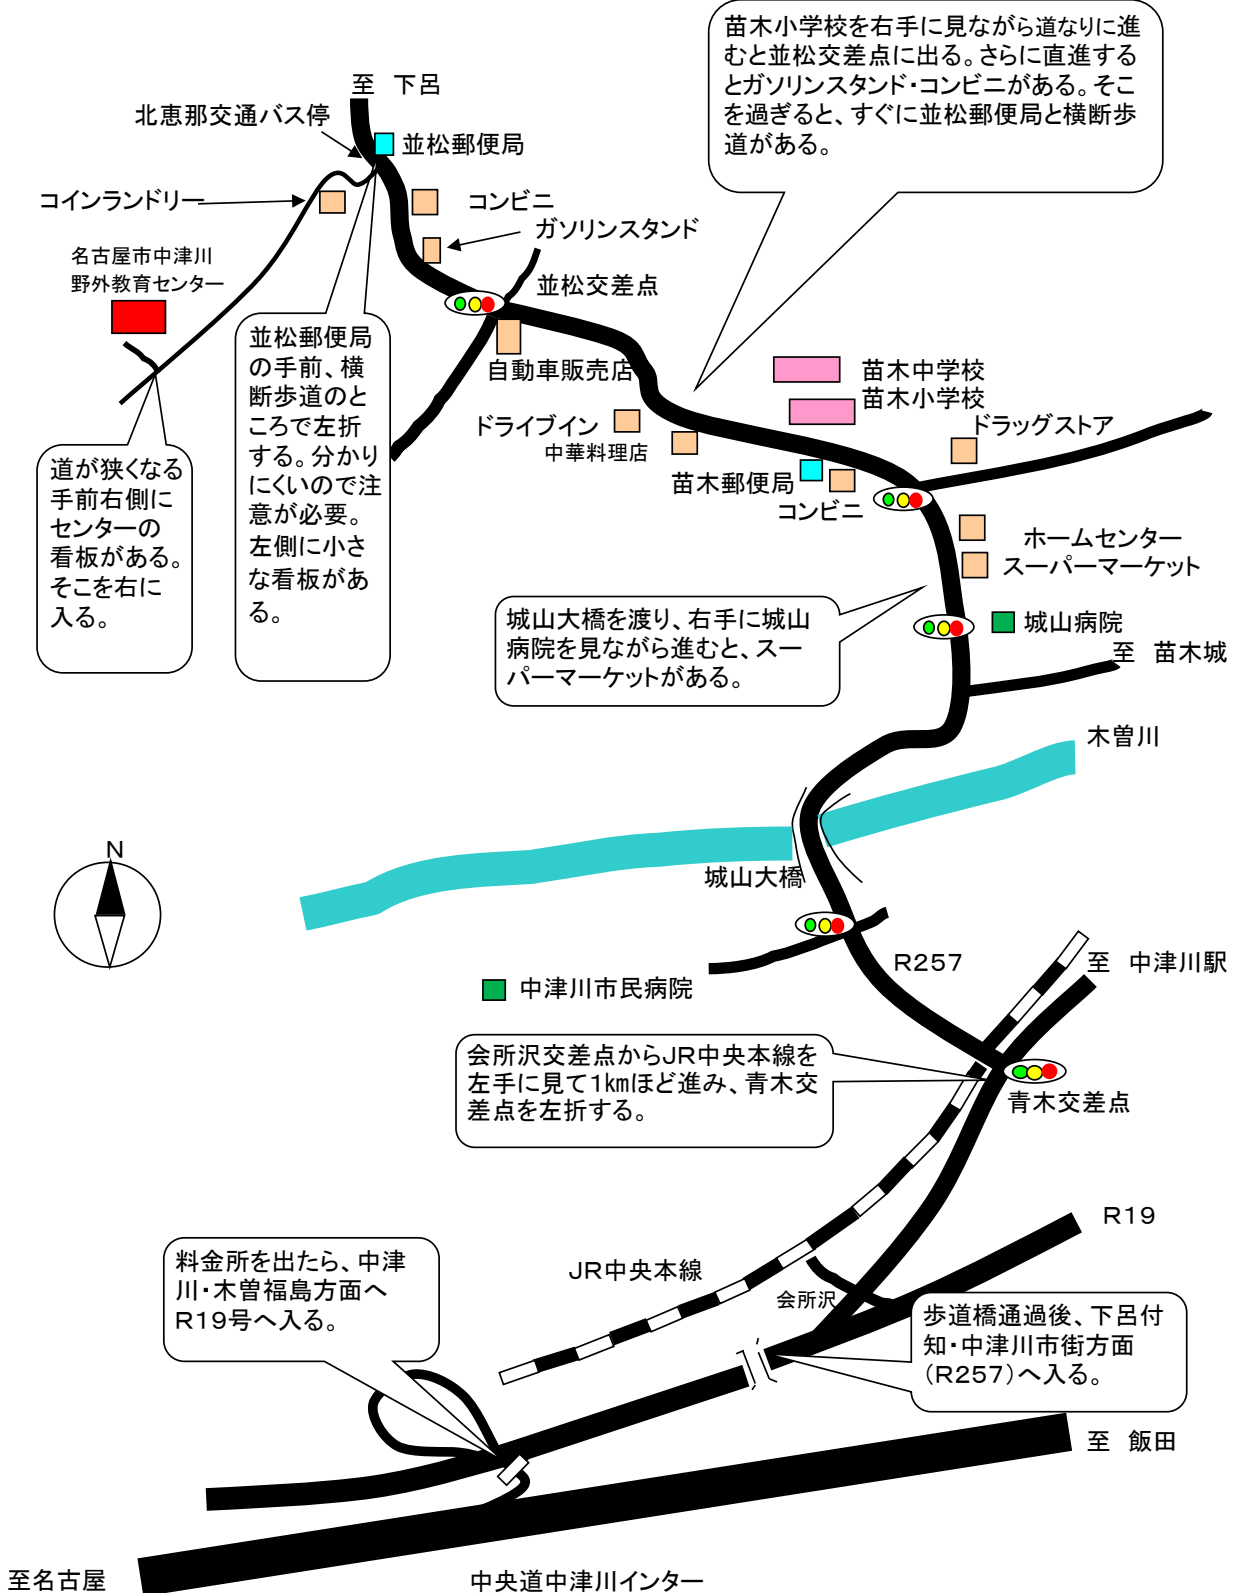

【中津川野外教育センターへの道案内】

【住所】〒508-0101 岐阜県中津川市苗木4827番地  
名古屋市中津川野外教育センター 第1本館